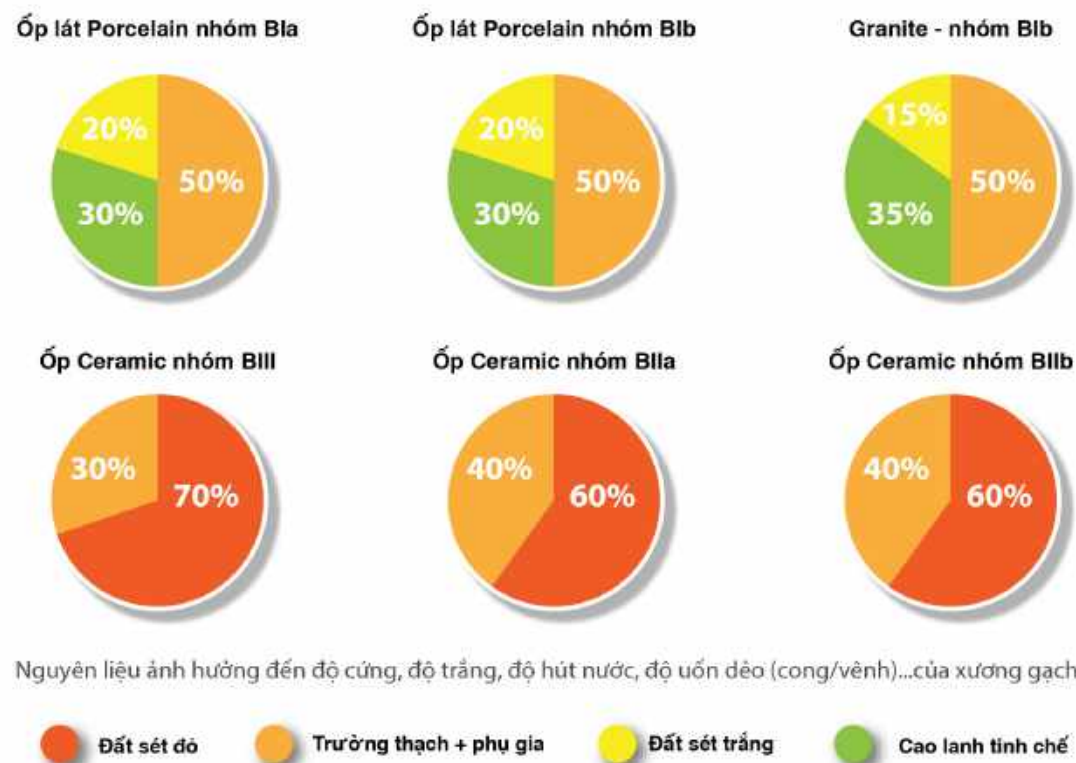

02 Biểu tượng

Symbols

-  Men Kim Cương / *Diamond Surface*
-  Men Vi Tinh / *Mirror like*
-  Bề mặt tự nhiên / *Natural surface*
-  In độ phân giải cao / *High resolution of printer*
-  In kỹ thuật số / *Digital printing*
-  Men Bóng / *Glossy*
-  Men Matt / *Matt*
-  Gạch Porcelain / *Porcelain tiles*
-  Gạch Ceramic / *Ceramic tiles*
-  Gạch Ốp - lát / *Wall - floor tiles*
-  Nhiều face / *Different graphics*

LỜI GIỚI THIỆU

GẠCH MEN MIKADO

Là một trong những doanh nghiệp tư nhân trong nước đầu tiên đầu tư, sản xuất sản phẩm gạch men từ năm 2002 tại nhà máy gạch men MIKADO. Hơn 20 năm hình thành và phát triển, MIKADO đã đầu tư thêm 2 nhà máy gạch men chất lượng cao VIDECOR và CERINCO tại khu công nghiệp Tiên Hải - Thái Bình. Năm 2022 MIKADO đưa vào vận hành nhà máy gạch men MIKADO MT tại khu CN Phú Bài, Thừa Thiên Huế. Tiếp đó năm 2023 với việc vận hành thêm nhà máy gạch VIDONA tại Đồng Nai, MIKADO đã nâng tổng sản lượng sản xuất gạch ốp lát lên 46 triệu m²/năm.

THÀNH PHẦN CƠ BẢN GẠCH ỐP LÁT

TÂM NHÌN VÀ SỨ MỆNH

1. Tuyên bố về tầm nhìn doanh nghiệp

Mikado định hướng phát triển thành tập đoàn công nghiệp, thương mại và dịch vụ hàng đầu Việt Nam và khu vực. Luôn đón đầu công nghệ, nghiên cứu, chế tạo ra nhiều sản phẩm vật liệu xây dựng hoàn thiện có hàm lượng chất xám cao, có giá trị cao, phục vụ tốt hơn cho cộng đồng và xã hội. Góp phần khẳng định vị thế trên thị trường trong nước và quốc tế.