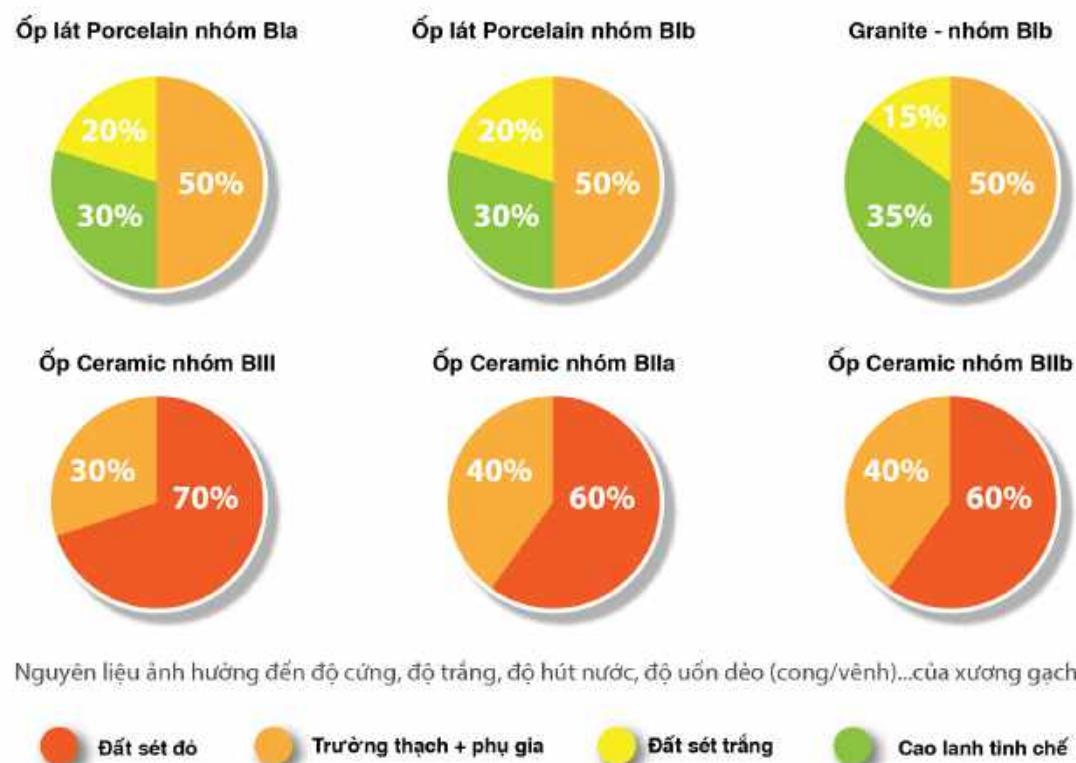

LỜI GIỚI THIỆU

GẠCH MEN MIKADO

Là một trong những doanh nghiệp tư nhân trong nước đầu tiên đầu tư, sản xuất sản phẩm gạch men từ năm 2002 tại nhà máy gạch men MIKADO. Hơn 20 năm hình thành và phát triển, MIKADO đã đầu tư thêm 2 nhà máy gạch men chất lượng cao VIDECOR và CERINCO tại khu công nghiệp Tiến Hải - Thái Bình. Năm 2022 MIKADO đưa vào vận hành nhà máy gạch men MIKADO MT tại khu CN Phú Bài, Thừa Thiên Huế. Tiếp đó năm 2023 với việc vận hành thêm nhà máy gạch VIDONA tại Đồng Nai, MIKADO đã nâng tổng sản lượng sản xuất gạch ốp lát lên 46 triệu m²/năm.

Cùng với việc tập trung đầu tư công nghệ, nâng cao công suất, chất lượng sản phẩm, phát triển các mẫu mã sản phẩm mới mang đến sự tiện ích cho khách hàng, tiết kiệm tài nguyên như sản phẩm công nghệ phủ Nano, men Kim Cương siêu bóng, sản phẩm thân thiện môi trường Eco Green...; Công ty đã được cấp giấy chứng nhận chất lượng ISO 9001: 2000; ISO 9001: 2015 và quản lý môi trường 14001: 2015. Các sản phẩm gạch ốp lát mang thương hiệu MIKADO - CERINCO - VIDECOR - GOLDEN TILE đang có chỗ đứng vững chắc trên thị trường nội địa và từng bước khẳng định vị thế trên thị trường quốc tế.

THÀNH PHẦN CƠ BẢN GẠCH ỐP LÁT

TÂM NHÌN VÀ SỨ MỆNH

1. Tuyên bố về tầm nhìn doanh nghiệp

Mikado định hướng phát triển thành tập đoàn công nghiệp, thương mại và dịch vụ hàng đầu Việt Nam và khu vực. Luôn đón đầu công nghệ, nghiên cứu, chế tạo ra nhiều sản phẩm vật liệu xây dựng hoàn thiện có hàm lượng chất xám cao, có giá trị cao, phục vụ tốt hơn cho cộng đồng và xã hội. Góp phần khẳng định vị thế trên thị trường trong nước và quốc tế.

2. Sứ mệnh

MIKADO không ngừng nỗ lực đem đến những tiện ích sang trọng hiện đại phục vụ cho cộng đồng và xã hội cùng dựng xây những ngôi nhà hạnh phúc.

TRIẾT LÝ KINH DOANH

- Trên tinh thần thượng tôn pháp luật, duy trì đạo đức nghề nghiệp và các chuẩn mực xã hội. Các cán bộ nhân viên MIKADO luôn có sự chủ động sáng tạo trong lao động dưới sự dẫn dắt của đội ngũ cán bộ Lãnh đạo nhạy bén, có khả năng quản trị doanh nghiệp vừa linh hoạt vừa bài bản, tạo nên sự uy tín, đẳng cấp của MIKADO trên thị trường.
- Với tư cách là nhà sản xuất và cung cấp những giải pháp thiết kế, kiến tạo không gian sống, Mikado luôn quan tâm đến vấn đề bảo vệ môi trường, mỗi sản phẩm luôn được Mikado chăm sóc đến từng chất liệu, chi tiết thiết kế và tính năng nhằm đảm bảo sức khoẻ và mang đến những phút nghỉ ngơi vô cùng thư thái cho người dùng.
- Luôn vì một cộng đồng xã hội tốt đẹp hơn!

GIÁ TRỊ CỐT LÕI

- Xuyên suốt quá trình hình thành và phát triển chữ tín luôn được đặt làm giá trị cốt lõi của MIKADO, chúng tôi hiểu xây dựng uy tín để tạo dựng niềm tin cho khách hàng đó là cách phát triển bền vững và lâu dài trong thời kỳ cạnh tranh như ngày nay.
- Về quản trị doanh nghiệp: chúng tôi luôn nêu cao tinh thần thượng tôn pháp luật, áp dụng trên mọi chính sách chiến lược của Công ty.
- Về sản xuất: chúng tôi không ngừng đầu tư công nghệ, nghiên cứu và sáng tạo để nâng cao chất lượng sản phẩm.
- Về nhân sự: chúng tôi không ngừng tìm kiếm những nhân tố có năng lực trình độ cả về đạo đức và chuyên môn, tận tâm với công việc, chăm sóc khách hàng tự nguyện.
- Về quan hệ đối tác: chúng tôi lấy đối tác làm trọng tâm, công ty cam kết phấn đấu nhằm thỏa mãn tối đa nhu cầu của đối tác. MIKADO lấy tín nhiệm của đối tác làm mục đích để hoạt động, chúng tôi cam kết đem lại những sản phẩm đúng chất lượng, số lượng và thời gian.